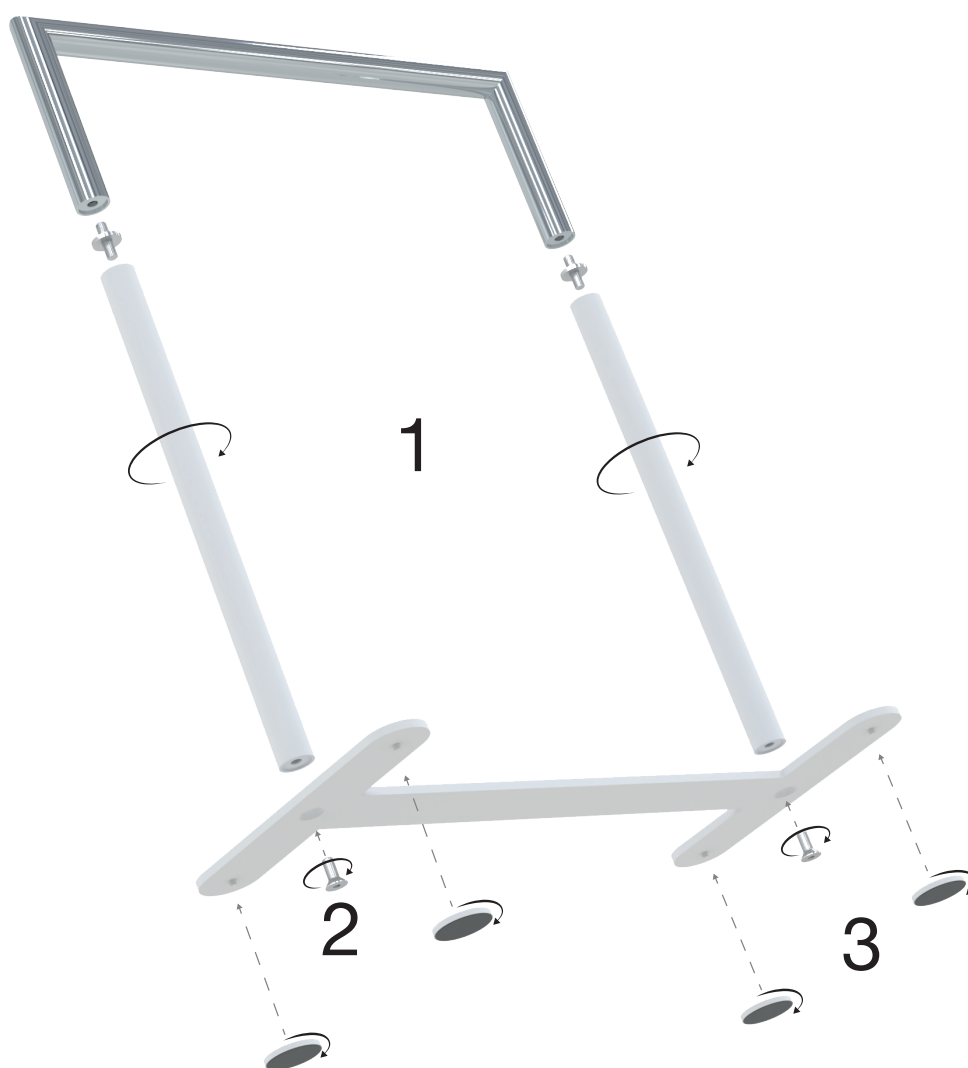

## BUKTO CLOTHES-/TOWEL STAND

Item no.: U6002-B U6002-W U6002-CB U6002-CW U6002-GB U6002-GW  
U6003-B U6003-W U6003-CB U6003-CW U6003-GB U6003-GW  
U6004-B U6004-W U6004-CB U6004-CW U6004-GB U6004-GW  
U6005-B U6005-W U6005-CB U6005-CW U6005-GB U6005-GW  
U6006-B U6006-W U6006-CB U6006-CW U6006-GB U6006-GW

1. Mount the legs on the polished top part by turning
2. Use the included allen key and screws to mount the foot
3. Mount the 4 Protection feet on the foot by turning